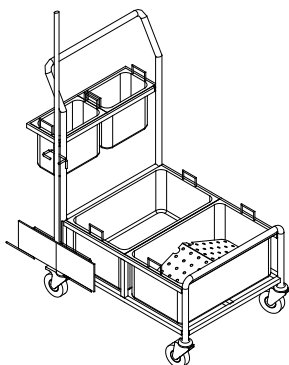

### ТЕЛЕЖКИ СЕРВИСНЫЕ С 2 ПОЛКАМИ

Комплектация: 2 колеса с тормозом, 2 без тормоза.

Модель	Наименование	Габариты, мм	ЦЕНА, руб.
TLS 084/2	Тележка 2 полки	800 x 400 x 850	41600
TLS 085/2	Тележка 2 полки	800 x 500 x 850	43700

### ТЕЛЕЖКИ СЕРВИСНЫЕ С 3 ПОЛКАМИ

Комплектация: 2 колеса с тормозом, 2 без тормоза.

Модель	Наименование	Габариты, мм	ЦЕНА, руб.
TLS 084/3	Тележка 3 полки	800 x 400 x 850	50000
TLS 085/3	Тележка 3 полки	800 x 500 x 850	52900

### ТЕЛЕЖКИ ДЛЯ УБОРОЧНОГО ИНВЕНТАРЯ С 2 ГАСТРОЕМКОСТЯМИ

Комплектация: 2 колеса с тормозом, 2 без тормоза.

Модель	Наименование	Габариты, мм	ЦЕНА, руб.
TLU 078	Тележка для уборочного инвентаря с 2-мя гастроемкостями	780 x 555 x 1085	По запросу