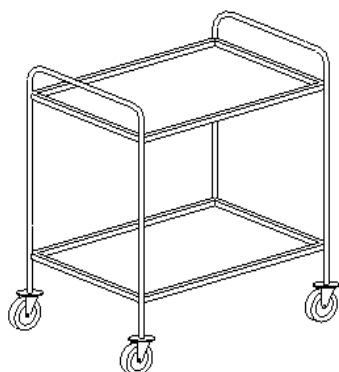

### ТЕЛЕЖКИ ГРУЗОВЫЕ

Комплектация: 2 колеса с тормозом, 2 без тормоза.

Модель	Наименование	Габариты, мм	ЦЕНА, руб.
TLG 074	Тележка грузовая	750 x 450 x 810	33200
TLG 086	Тележка грузовая	800 x 600 x 950	45100
TLG 108	Тележка грузовая	1000 x 800 x 850	52400

### ТЕЛЕЖКИ СЕРВИСНЫЕ С 2 ПОЛКАМИ

Комплектация: 2 колеса с тормозом, 2 без тормоза.

Модель	Наименование	Габариты, мм	ЦЕНА, руб.
TLS 084/2	Тележка 2 полки	800 x 400 x 850	41600
TLS 085/2	Тележка 2 полки	800 x 500 x 850	43700

### ТЕЛЕЖКИ СЕРВИСНЫЕ С 3 ПОЛКАМИ

Комплектация: 2 колеса с тормозом, 2 без тормоза.

Модель	Наименование	Габариты, мм	ЦЕНА, руб.
TLS 084/3	Тележка 3 полки	800 x 400 x 850	50000
TLS 085/3	Тележка 3 полки	800 x 500 x 850	52900