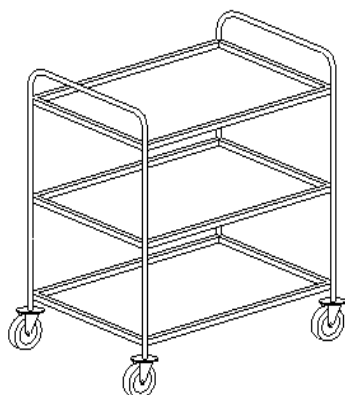

### ТЕЛЕЖКИ ГРУЗОВЫЕ

Комплектация: 2 колеса с тормозом, 2 без тормоза.

Модель	Наименование	Габариты, мм	ЦЕНА, руб.
TLG 074	Тележка грузовая	750 x 450 x 810	33200
TLG 086	Тележка грузовая	800 x 600 x 950	45100
TLG 108	Тележка грузовая	1000 x 800 x 850	52400

### ТЕЛЕЖКИ СЕРВИСНЫЕ С 2 ПОЛКАМИ

Комплектация: 2 колеса с тормозом, 2 без тормоза.

Модель	Наименование	Габариты, мм	ЦЕНА, руб.
TLS 084/2	Тележка 2 полки	800 x 400 x 850	41600
TLS 085/2	Тележка 2 полки	800 x 500 x 850	43700

### ТЕЛЕЖКИ СЕРВИСНЫЕ С 3 ПОЛКАМИ

Комплектация: 2 колеса с тормозом, 2 без тормоза.

Модель	Наименование	Габариты, мм	ЦЕНА, руб.
TLS 084/3	Тележка 3 полки	800 x 400 x 850	50000
TLS 085/3	Тележка 3 полки	800 x 500 x 850	52900