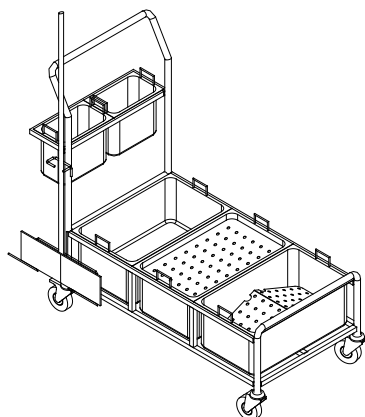

### ТЕЛЕЖКИ ДЛЯ УБОРОЧНОГО ИНВЕНТАРЯ С 2 ГАСТРОЕМКОСТЯМИ

Комплектация: 2 колеса с тормозом, 2 без тормоза.

Модель	Наименование	Габариты, мм	ЦЕНА, руб.
TLU 078	Тележка для уборочного инвентаря с 2-мя гастроемкостями	780 x 555 x 1085	По запросу

### ТЕЛЕЖКИ ДЛЯ УБОРОЧНОГО ИНВЕНТАРЯ С 3 ГАСТРОЕМКОСТЯМИ

Комплектация: 2 колеса с тормозом, 2 без тормоза.

Модель	Наименование	Габариты, мм	ЦЕНА, руб.
TLU 130	Тележка для уборочного инвентаря с 3-ю гастроемкостями	1130 x 555 x 1085	По запросу