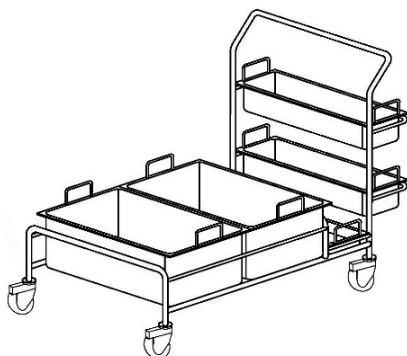

### ТЕЛЕЖКИ СЕРВИСНЫЕ С 3 ПОЛКАМИ

Комплектация: 2 колеса с тормозом, 2 без тормоза.

Модель	Наименование	Габариты, мм	ЦЕНА, руб.
TLS 084/3	Тележка 3 полки	800 x 400 x 850	35700
TLS 085/3	Тележка 3 полки	800 x 500 x 850	37800

### ТЕЛЕЖКИ ДЛЯ УБОРОЧНОГО ИНВЕНТАРЯ С 3 ГАСТРОЕМКОСТЯМИ

Комплектация: 2 колеса с тормозом, 2 без тормоза.

Модель	Наименование	Габариты, мм	ЦЕНА, руб.
TLU 075	Тележка для уборочного инвентаря с 3-мя гастроемкостями	740 x 545 x 850	По запросу