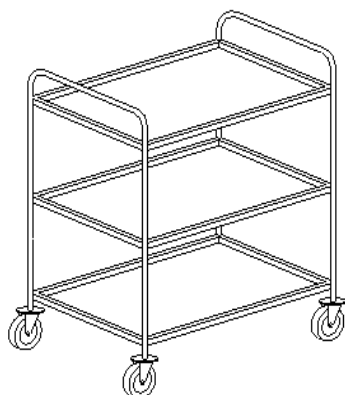

### ТЕЛЕЖКИ ГРУЗОВЫЕ

Комплектация: 2 колеса с тормозом, 2 без тормоза.

Модель	Наименование	Габариты, мм	ЦЕНА, руб.
TLG 074	Тележка грузовая	750 x 450 x 810	23700
TLG 086	Тележка грузовая	800 x 600 x 950	32200
TLG 108	Тележка грузовая	1000 x 800 x 850	37400

### ТЕЛЕЖКИ СЕРВИСНЫЕ С 2 ПОЛКАМИ

Комплектация: 2 колеса с тормозом, 2 без тормоза.

Модель	Наименование	Габариты, мм	ЦЕНА, руб.
TLS 084/2	Тележка 2 полки	800 x 400 x 850	29700
TLS 085/2	Тележка 2 полки	800 x 500 x 850	31200

### ТЕЛЕЖКИ СЕРВИСНЫЕ С 3 ПОЛКАМИ

Комплектация: 2 колеса с тормозом, 2 без тормоза.

Модель	Наименование	Габариты, мм	ЦЕНА, руб.
TLS 084/3	Тележка 3 полки	800 x 400 x 850	35700
TLS 085/3	Тележка 3 полки	800 x 500 x 850	37800

### ТЕЛЕЖКИ ДЛЯ УБОРОЧНОГО ИНВЕНТАРЯ С 3 ГАСТРОЕМКОСТЯМИ

Комплектация: 2 колеса с тормозом, 2 без тормоза.

Модель	Наименование	Габариты, мм	ЦЕНА, руб.
TLU 075	Тележка для уборочного инвентаря с 3-мя гастроемкостями	740 x 545 x 850	По запросу