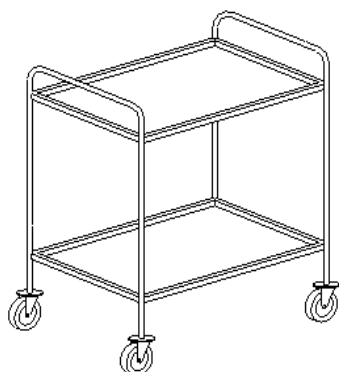

### ТЕЛЕЖКИ ГРУЗОВЫЕ

Комплектация: 2 колеса с тормозом, 2 без тормоза.

Модель	Наименование	Габариты, мм	ЦЕНА, руб.
TLG 074	Тележка грузовая	750 x 450 x 810	23700
TLG 086	Тележка грузовая	800 x 600 x 950	32200
TLG 108	Тележка грузовая	1000 x 800 x 850	37400

### ТЕЛЕЖКИ СЕРВИСНЫЕ С 2 ПОЛКАМИ

Комплектация: 2 колеса с тормозом, 2 без тормоза.

Модель	Наименование	Габариты, мм	ЦЕНА, руб.
TLS 084/2	Тележка 2 полки	800 x 400 x 850	29700
TLS 085/2	Тележка 2 полки	800 x 500 x 850	31200

### ТЕЛЕЖКИ СЕРВИСНЫЕ С 3 ПОЛКАМИ

Комплектация: 2 колеса с тормозом, 2 без тормоза.

Модель	Наименование	Габариты, мм	ЦЕНА, руб.
TLS 084/3	Тележка 3 полки	800 x 400 x 850	35700
TLS 085/3	Тележка 3 полки	800 x 500 x 850	37800