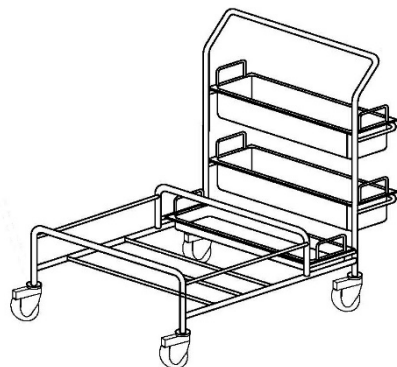

### ТЕЛЕЖКИ СЕРВИСНЫЕ С 2 ПОЛКАМИ

Комплектация: 2 колеса с тормозом, 2 без тормоза.

Модель	Наименование	Габариты, мм	ЦЕНА, руб.
TLS 084/2	Тележка 2 полки	800 x 400 x 850	29700
TLS 085/2	Тележка 2 полки	800 x 500 x 850	31200

### ТЕЛЕЖКИ СЕРВИСНЫЕ С 3 ПОЛКАМИ

Комплектация: 2 колеса с тормозом, 2 без тормоза.

Модель	Наименование	Габариты, мм	ЦЕНА, руб.
TLS 084/3	Тележка 3 полки	800 x 400 x 850	35700
TLS 085/3	Тележка 3 полки	800 x 500 x 850	37800

### ТЕЛЕЖКИ ДЛЯ УБОРОЧНОГО ИНВЕНТАРЯ С 3 ГАСТРОЕМКОСТЯМИ

Комплектация: 2 колеса с тормозом, 2 без тормоза.

Модель	Наименование	Габариты, мм	ЦЕНА, руб.
TLU 075	Тележка для уборочного инвентаря с 3-мя гастроемкостями	740 x 545 x 850	По запросу