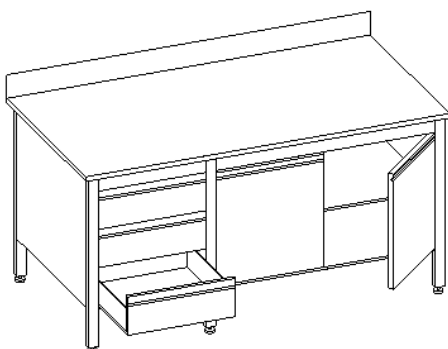

СТОЛ С ПОДСТВОЛЬЕМ С 3 ЯЩИКАМИ И РАСПАШНЫМИ ДВЕРЦАМИ

МОДЕЛЬ	СЕРИЯ 600	ЦЕНА, руб.	МОДЕЛЬ	СЕРИЯ 700	ЦЕНА, руб.
TCP 146RD	1400 x 600 x 850	87300	TCP 147RD	1400 x 700 x 850	90100
TCP 166RD	1600 x 600 x 850	90200	TCP 167RD	1600 x 700 x 850	94600