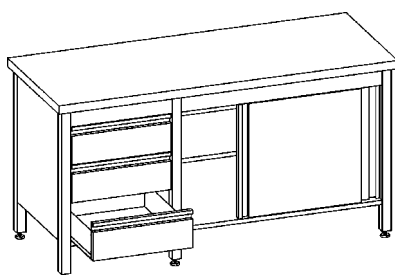

МОДЕЛЬ	СЕРИЯ 600	ЦЕНА, руб.	МОДЕЛЬ	СЕРИЯ 700	ЦЕНА, руб.
TCP 146KD	1400 x 600 x 850	32 800	TCP 147KD	1400 x 700 x 850	34 200
TCP 166KD	1600 x 600 x 850	33 900	TCP 167KD	1600 x 700 x 850	35 500