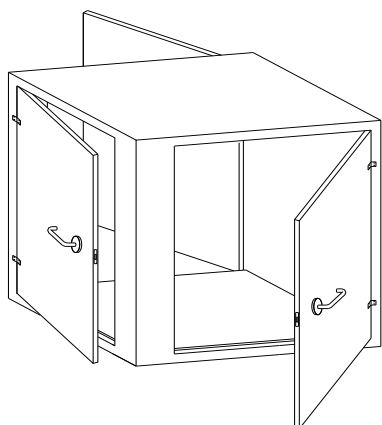

ШЛЮЗ ДВУХДВЕРНЫЙ

Габаритные размеры	600x600x600
Размер проходного окна	520x520
Количество дверей	2
Стоимость, руб	

ШЛЮЗ ТРЕХДВЕРНЫЙ

Габаритные размеры	600x600x600
Размер проходного окна	425x425
Количество дверей	3
Стоимость, руб	