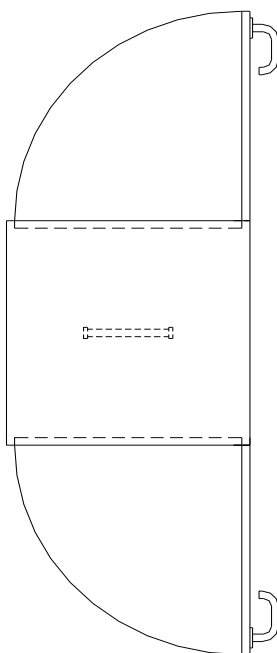

ШЛЮЗ ДВУХДВЕРНЫЙ

Габаритные размеры	600x600x600
Размер проходного окна	520x520
Количество дверей	2
Стоимость, руб	

ШЛЮЗ ТРЕХДВЕРНЫЙ

Габаритные размеры	600x600x600
Размер проходного окна	425x425
Количество дверей	3
Стоимость, руб	