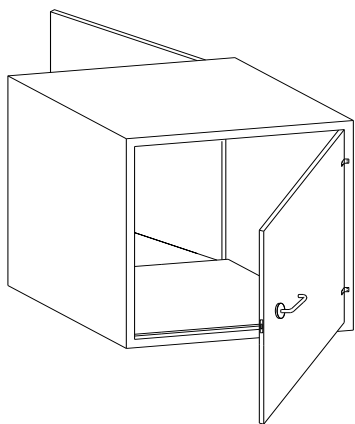

ШЛЮЗ ДВУХДВЕРНЫЙ

Габаритные размеры	600x600x600
Размер проходного окна	520x520
Количество дверей	2
Стоимость, руб	

ШЛЮЗ ТРЕХДВЕРНЫЙ

Габаритные размеры	600x600x600
Размер проходного окна	425x425
Количество дверей	3
Стоимость, руб	