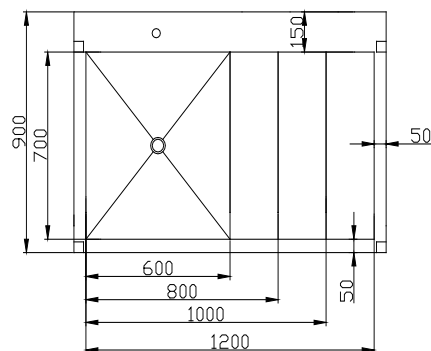

МОДЕЛЬ	СЕРИЯ 600	ЦЕНА, руб.	МОДЕЛЬ	СЕРИЯ 700	ЦЕНА, руб.
Габариты гнезда 400 x 400 x 250мм			Габариты гнезда 500 x 500 x 300мм		
M1G126RP	1200 x 600 x 850	17 200	M1G127RP	1200 x 700 x 850	18 100
M1G146RP	1400 x 600 x 850	18 200	M1G147RP	1400 x 700 x 850	19 600

Цены указаны в рублях на 2018 г., из AISI 430 и включают НДС.

МОЙКИ СВАРНЫЕ

МОДЕЛЬ	Габариты мойки, мм	Габариты гнезда, мм	ЦЕНА, руб.
MSV1G087	800x700x850	600x600x400	12832
MSV1G089	800x900x850	600x800x400	16480
MSV1G0811	800x1100x850	600x1000x400	20160
MSV1G0813	800x1300x850	600x1200x400	23808

МОДЕЛЬ	Габариты гнезда, мм	Габариты мойки, мм	ЦЕНА, руб.
MSV1G076	700x600x400	900x700x850	14656
MSV1G078	700x800x400	900x900x850	18848
MSV1G0710	700x1000x400	900x1100x850	23008
MSV1G0712	700x1200x400	900x1300x850	27200