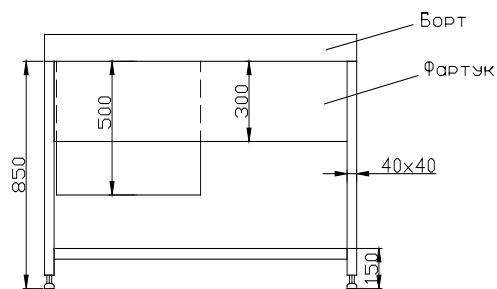

Цены указаны в рублях на 2018 г., из AISI 430 и включают НДС.

МОЙКИ СВАРНЫЕ

МОДЕЛЬ	Габариты мойки, мм	Габариты гнезда, мм	ЦЕНА, руб.
MSV1G087	800x700x850	600x600x400	12832
MSV1G089	800x900x850	600x800x400	16480
MSV1G0811	800x1100x850	600x1000x400	20160
MSV1G0813	800x1300x850	600x1200x400	23808

МОДЕЛЬ	Габариты гнезда, мм	Габариты мойки, мм	ЦЕНА, руб.
MSV1G076	700x600x400	900x700x850	14656
MSV1G078	700x800x400	900x900x850	18848
MSV1G0710	700x1000x400	900x1100x850	23008
MSV1G0712	700x1200x400	900x1300x850	27200