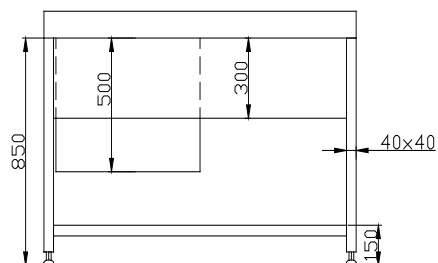

Цены указаны в рублях на 2018 г., из AISI 430 и включают НДС.

МОЙКИ СВАРНЫЕ

МОДЕЛЬ	Габариты мойки, мм	Габариты гнезда, мм	ЦЕНА, руб.
MSV1G087	800x700x850	600x600x400	12832
MSV1G089	800x900x850	600x800x400	16480
MSV1G0811	800x1100x850	600x1000x400	20160
MSV1G0813	800x1300x850	600x1200x400	23808

МОДЕЛЬ	Габариты гнезда, мм	Габариты мойки, мм	ЦЕНА, руб.
MSV1G076	700x600x400	900x700x850	14656
MSV1G078	700x800x400	900x900x850	18848
MSV1G0710	700x1000x400	900x1100x850	23008
MSV1G0712	700x1200x400	900x1300x850	27200