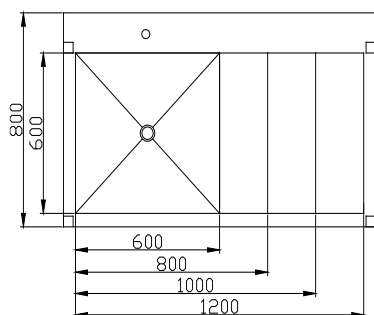

МОДЕЛЬ	СЕРИЯ 600	ЦЕНА, руб.	МОДЕЛЬ	СЕРИЯ 700	ЦЕНА, руб.
Габариты гнезда 400 x 400 x 250мм			Габариты гнезда 500 x 500 x 300мм		
M1G126RP	1200 x 600 x 850	17 200	M1G127RP	1200 x 700 x 850	18 100
M1G146RP	1400 x 600 x 850	18 200	M1G147RP	1400 x 700 x 850	19 600

Цены указаны в рублях на 2018 г., из AISI 430 и включают НДС.

МОЙКИ СВАРНЫЕ

МОДЕЛЬ	Габариты мойки, мм	Габариты гнезда, мм	ЦЕНА, руб.
MSV1G087	800x700x850	600x600x400	12832
MSV1G089	800x900x850	600x800x400	16480
MSV1G0811	800x1100x850	600x1000x400	20160
MSV1G0813	800x1300x850	600x1200x400	23808

МОДЕЛЬ	Габариты гнезда, мм	Габариты мойки, мм	ЦЕНА, руб.
MSV1G076	700x600x400	900x700x850	14656
MSV1G078	700x800x400	900x900x850	18848
MSV1G0710	700x1000x400	900x1100x850	23008
MSV1G0712	700x1200x400	900x1300x850	27200