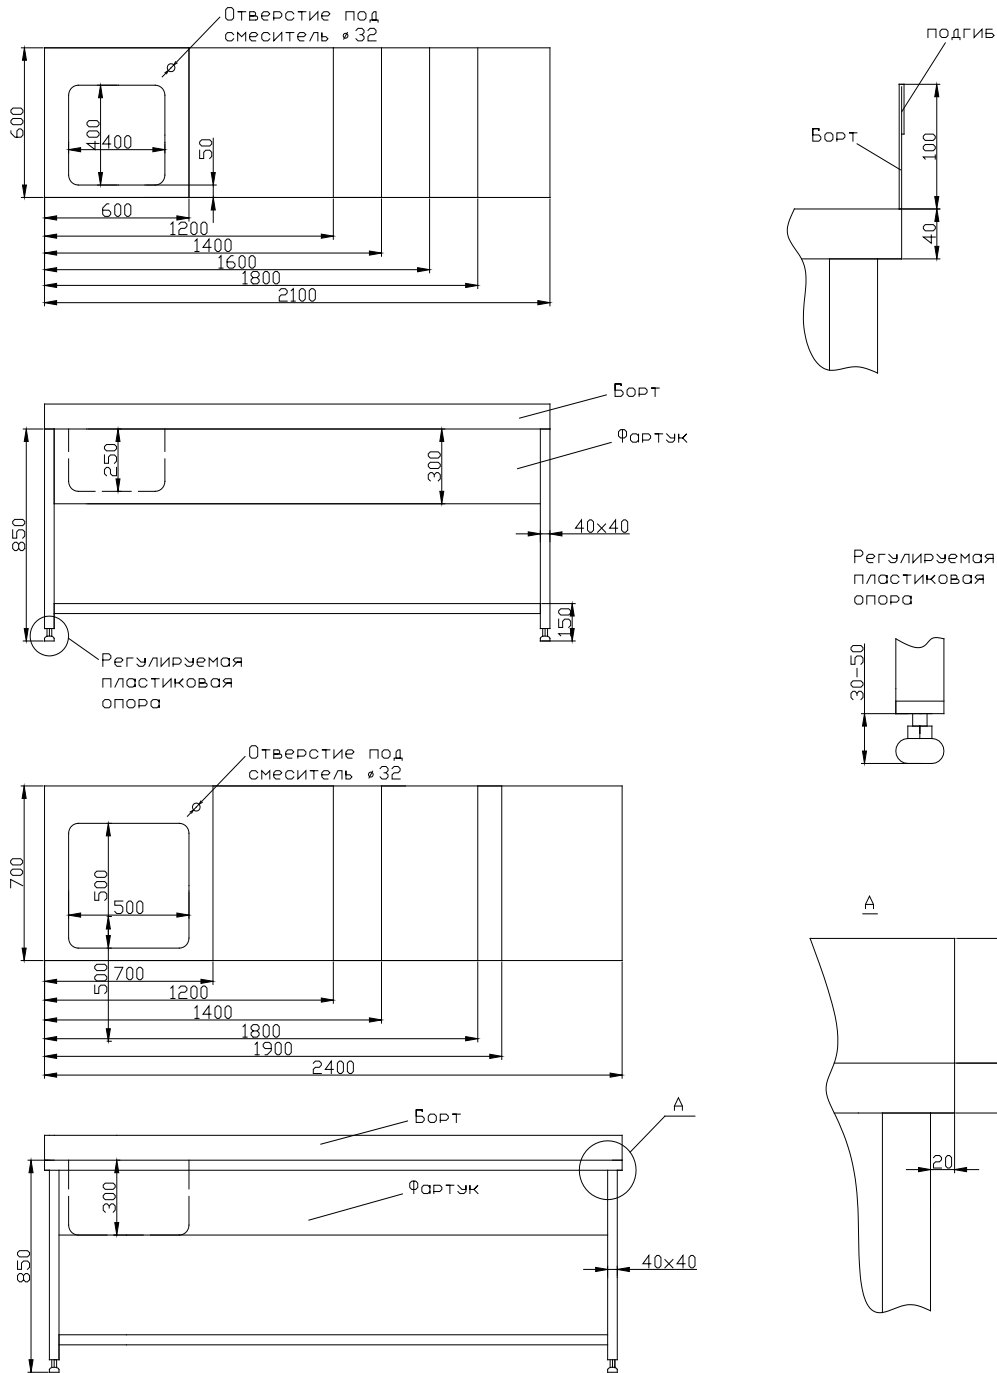

МОДЕЛЬ	СЕРИЯ 600	ЦЕНА, руб.	МОДЕЛЬ	СЕРИЯ 700	ЦЕНА, руб.
Габариты гнезда 400 x 400 x 250мм			Габариты гнезда 500 x 500 x 300мм		
M1G126RP	1200 x 600 x 850	17 200	M1G127RP	1200 x 700 x 850	18 100
M1G146RP	1400 x 600 x 850	18 200	M1G147RP	1400 x 700 x 850	19 600

РУКОМОЙНИК

МОДЕЛЬ	Габариты	ЦЕНА, руб.
R043	400 x 310 x 150	7 000

127474, Россия, г.Москва, Дмитровское шоссе, д.60А

Тел.: (495) 585-8815, (495) 249-0242

www.aseptica.biz e-mail: asep5858815@gmail.com

**Все изделия выполнены из пищевой нержавеющей стали импортного производства.
Цены указаны в рублях на 2018 г., из AISI 430 и включают НДС.**

Цены указаны в рублях на 2018 г., из AISI 430 и включают НДС.

МОЙКИ СВАРНЫЕ

МОДЕЛЬ	Габариты мойки, мм	Габариты гнезда, мм	ЦЕНА, руб.
MSV1G087	800x700x850	600x600x400	12832
MSV1G089	800x900x850	600x800x400	16480
MSV1G0811	800x1100x850	600x1000x400	20160
MSV1G0813	800x1300x850	600x1200x400	23808

МОДЕЛЬ	Габариты гнезда, мм	Габариты мойки, мм	ЦЕНА, руб.
MSV1G076	700x600x400	900x700x850	14656
MSV1G078	700x800x400	900x900x850	18848
MSV1G0710	700x1000x400	900x1100x850	23008
MSV1G0712	700x1200x400	900x1300x850	27200