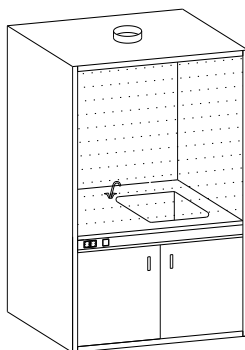

## ВЫТЯЖНОЙ ШКАФ С МОЙКОЙ

комплектуется смесителем и сливом с гидрозатвором

МОДЕЛЬ	СЕРИЯ 600	ЦЕНА,руб.	МОДЕЛЬ	СЕРИЯ 700	ЦЕНА,руб.
Габариты гнезда 400x400x250мм			Габариты гнезда 500x500x300мм		
SHKVG106	1000x600x2100		SHKVG107	1000x700x2100	
SHKVG126	1200x600x2100		SHKVG127	1200x700x2100	
SHKVG146	1400x600x2100		SHKVG147	1400x700x2100	