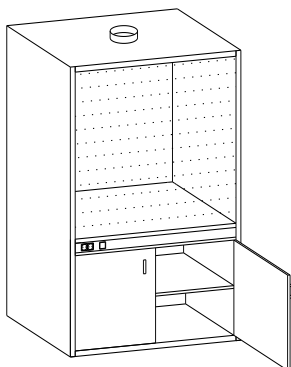

## ВЫТЯЖНОЙ ШКАФ

МОДЕЛЬ	СЕРИЯ 600	ЦЕНА,руб.	МОДЕЛЬ	СЕРИЯ 700	ЦЕНА,руб.
SHKV106	1000x600x2100		SHKV107	1000x700x2100	
SHKV126	1200x600x2100		SHKV127	1200x700x2100	
SHKV146	1400x600x2100		SHKV147	1400x700x2100	

## ВЫТЯЖНОЙ ШКАФ С МОЙКОЙ

комплектуется смесителем и сливом с гидрозатвором

МОДЕЛЬ	СЕРИЯ 600	ЦЕНА,руб.	МОДЕЛЬ	СЕРИЯ 700	ЦЕНА,руб.
Габариты гнезда 400x400x250мм			Габариты гнезда 500x500x300мм		
SHKVG106	1000x600x2100		SHKVG107	1000x700x2100	
SHKVG126	1200x600x2100		SHKVG127	1200x700x2100	
SHKVG146	1400x600x2100		SHKVG147	1400x700x2100	